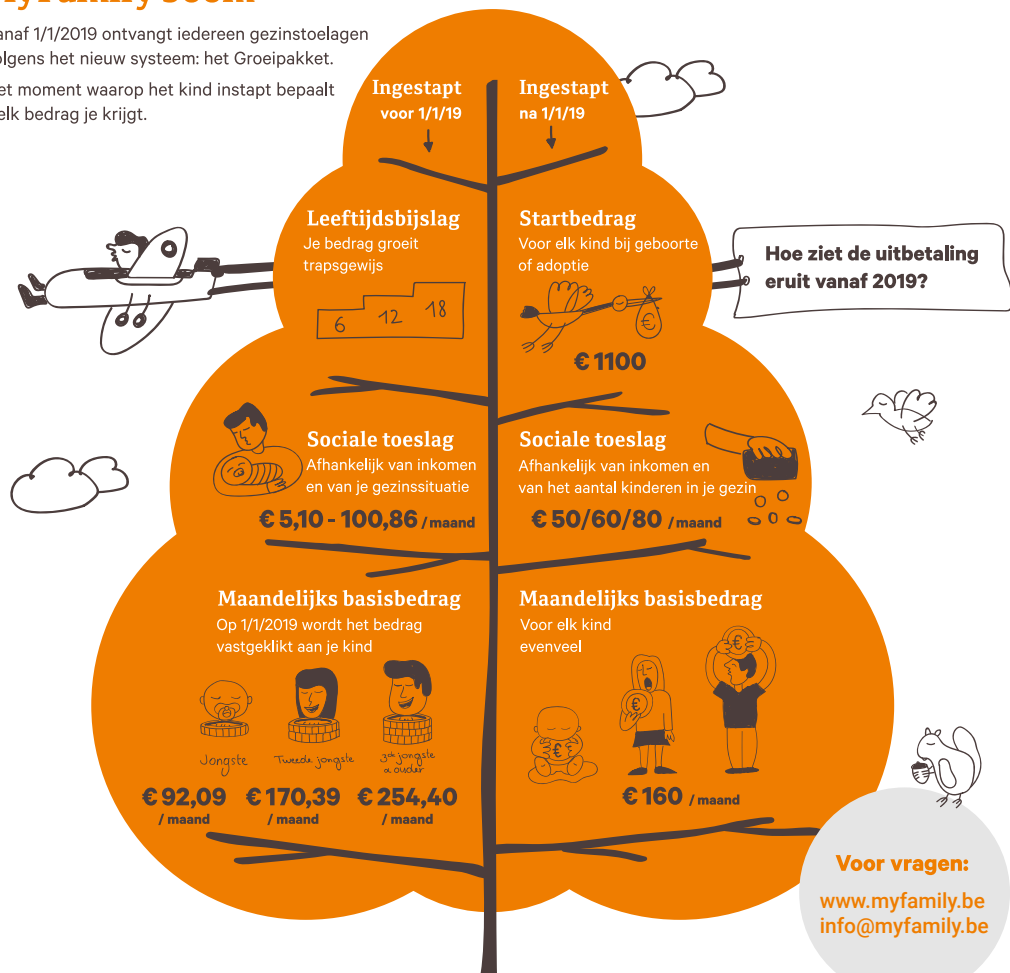

# MyFamily boom

Vanaf 1/1/2019 ontvangt iedereen gezinstoelagen volgens het nieuw systeem: het Groeipakket.

Het moment waarop het kind instapt bepaalt welk bedrag je krijgt.

## Toelagen voor alle kinderen

### Kinderopvang

Voor opvang die je niet op basis van je inkomen betaalt

**€ 3,17 / opvangdag**

### Kleuter

Voor 3-4 jarigen in de kleuterschool

**€ 130 / jaar**